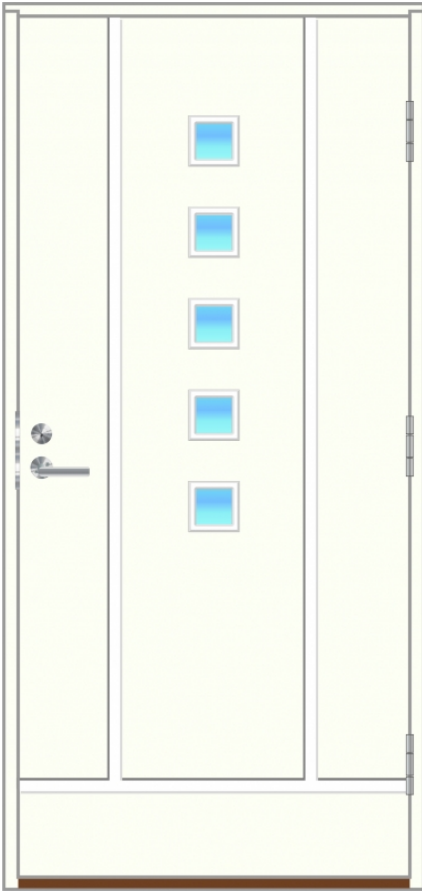

Helmi

Ovimalli saatavilla seuraavilla rakenteilla:

VAKIORAKENNE

Kaikkien ulko-ovimalliemme perusrakenne.

MATALAENERGIARAKENNE

Vankempi versio vakiorakenteestamme saatavilla kaikilla malleilla.

PASSIVIRAKENNE