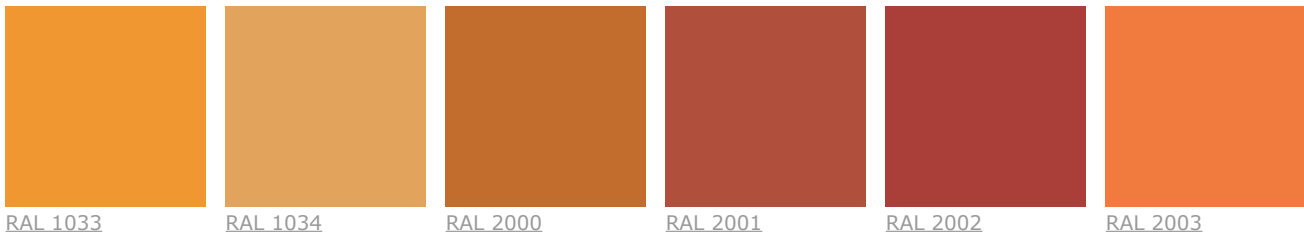

## RAL Classic -värikartta

Suomessa RAL Classic -värikarttoja voi ostaa [Suomen Standardisoimisliitto SFS ry:n](#) kautta.

Katso [tästä](#) RAL Classic ja RAL EFFECT -sävyjen lähimmät vastaavuudet. Huom! Sävyt eivät ole identtisiä!

RAL 2004

RAL 2008

RAL 2009

RAL 2010

RAL 2011

RAL 2012

RAL 3000

RAL 3001