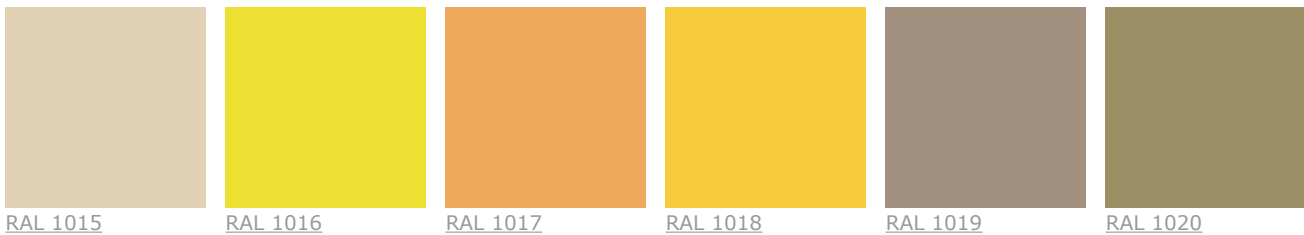

## RAL Classic -värikartta

Suomessa RAL Classic -värikarttoja voi ostaa [Suomen Standardisoimisliitto SFS ry:n](#) kautta.

Katso [tästä](#) RAL Classic ja RAL EFFECT -sävyjen lähimmät vastaavuudet. Huom! Sävyt eivät ole identtisiä!

RAL 2004

RAL 2008

RAL 2009

RAL 2010

RAL 2011

RAL 2012

RAL 3000

RAL 3001

RAL 3002

RAL 3003

RAL 3004

RAL 3005

RAL 3007

RAL 3009

RAL 3011

RAL 3012