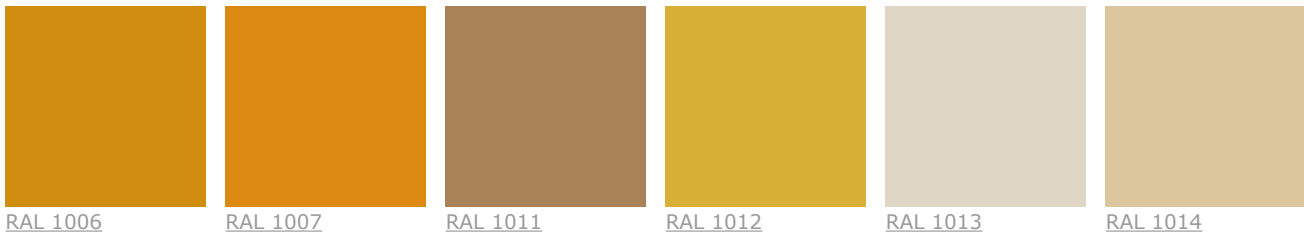

## RAL Classic -värikartta

Suomessa RAL Classic -värikarttoja voi ostaa [Suomen Standardisoimisliitto SFS ry:n](#) kautta.

Katso [tästä](#) RAL Classic ja RAL EFFECT -sävyjen lähimmät vastaavuudet. Huom! Sävyt eivät ole identtisiä!

RAL 2004

RAL 2008

RAL 2009

RAL 2010

RAL 2011

RAL 2012

RAL 3000

RAL 3001

RAL 3002

RAL 3003

RAL 3004

RAL 3005

RAL 3007

RAL 3009

RAL 3011

RAL 3012