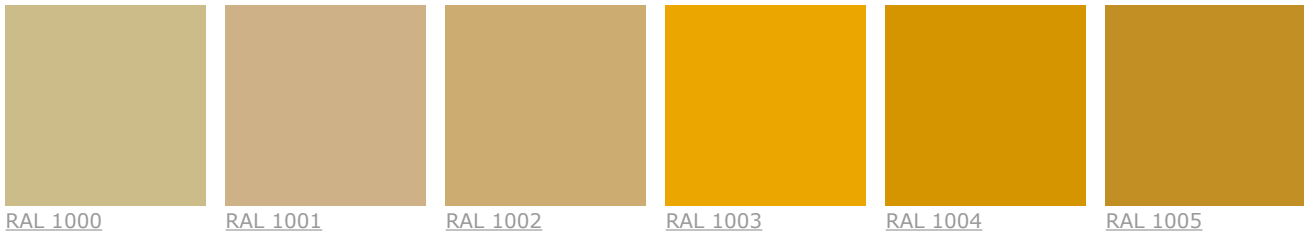

## RAL Classic -värikartta

Suomessa RAL Classic -värikarttoja voi ostaa [Suomen Standardisoimisliitto SFS ry:n](#) kautta.

Katso [tästä](#) RAL Classic ja RAL EFFECT -sävyjen lähimmät vastaavuudet. Huom! Sävyt eivät ole identtisiä!

RAL 2004

RAL 2008

RAL 2009

RAL 2010

RAL 2011

RAL 2012

RAL 3000

RAL 3001

RAL 3002

RAL 3003

RAL 3004

RAL 3005

RAL 3007

RAL 3009

RAL 3011

RAL 3012