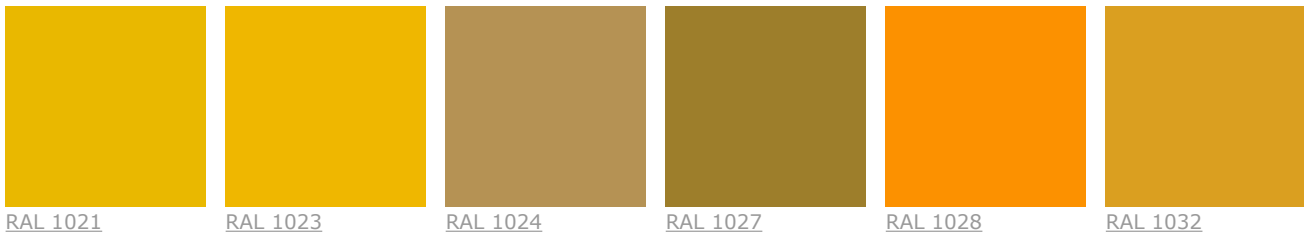

## RAL Classic -värikartta

Suomessa RAL Classic -värikarttoja voi ostaa [Suomen Standardisoimisliitto SFS ry:n](#) kautta.

Katso [tästä](#) RAL Classic ja RAL EFFECT -sävyjen lähimmät vastaavuudet. Huom! Sävyt eivät ole identtisiä!

RAL 2004

RAL 2008

RAL 2009

RAL 2010

RAL 2011

RAL 2012

RAL 3000

RAL 3001